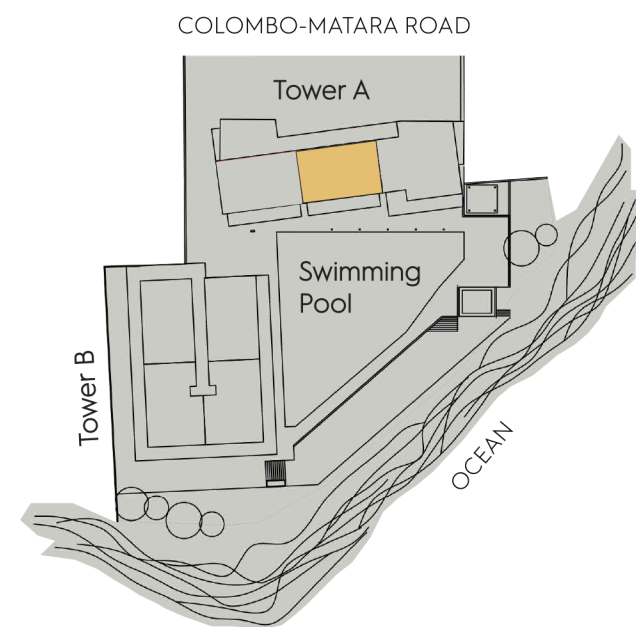

SERENIA

RESIDENCES
TALPE GALLE

2 BEDROOM RESIDENCE SUITE	UNIT TYPE : B LEVEL : 2 - 7 TOWER : A
--------------------------------------	--

SELLABLE AREA	SQFT	SQM
Suite area	1,114	104
Terrace area	244	23
Total area	1,358	127