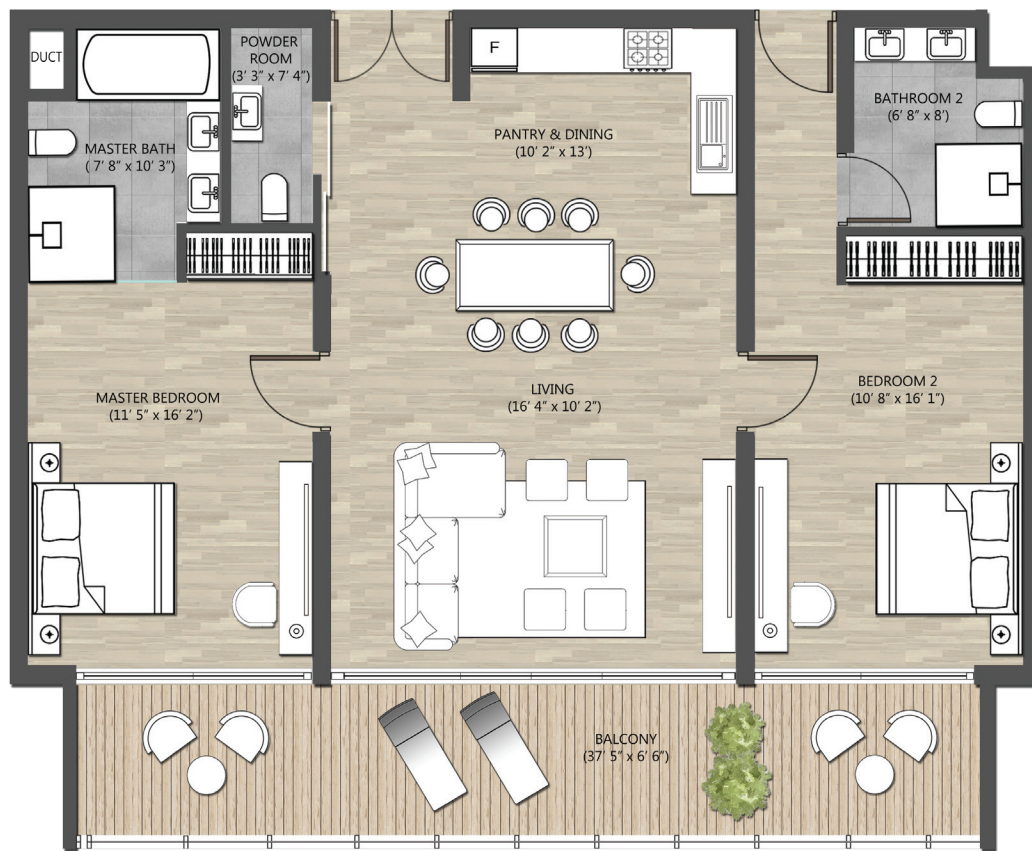

SERENIA

RESIDENCES
TALPE GALLE

2 BEDROOM RESIDENCE SUITE	UNIT TYPE : B LEVEL : 2 - 7 TOWER : A
--------------------------------------	--

SELLABLE AREA	SQFT	SQM
Suite area	1,114	104
Terrace area	244	23
Total area	1,358	127