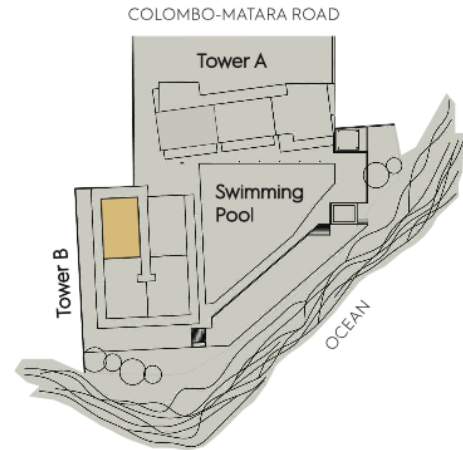

SERENIA
RESIDENCES
TALPE GALLE

2 BEDROOM RESIDENCE SUITE	UNIT TYPE : F LEVEL : 1-6 TOWER : B
--------------------------------------	--

SELLABLE AREA	SQFT	SQM
Suite area	1,051	98
Terrace area	257	24
Total area	1,307	121