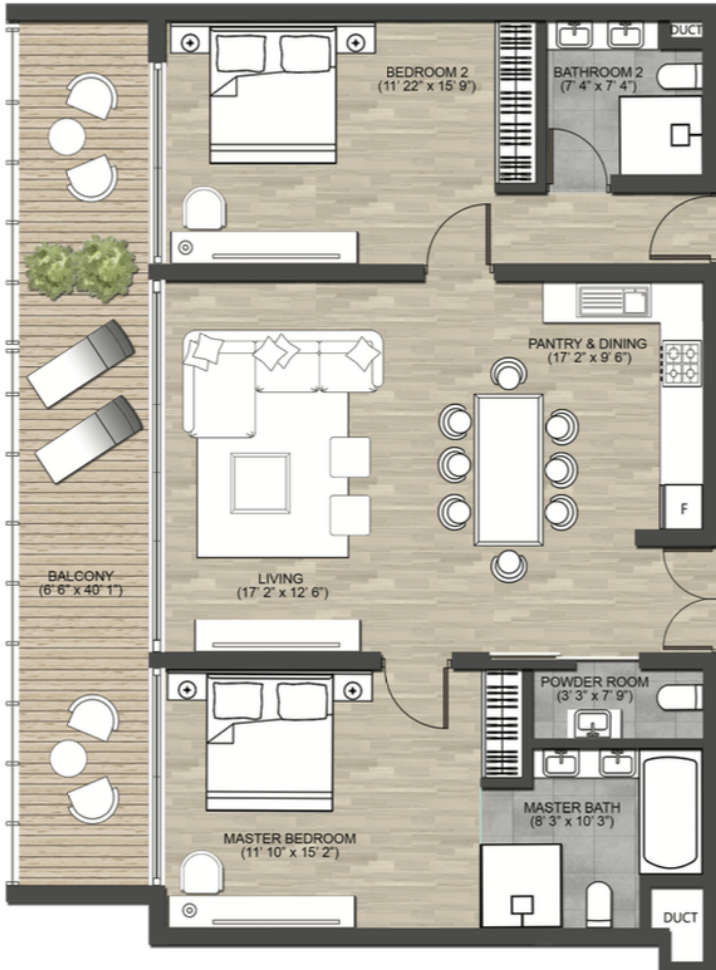

SERENIA
RESIDENCES
TALPE GALLE

2 BEDROOM RESIDENCE SUITE	UNIT TYPE : F LEVEL : 1-6 TOWER : B
--------------------------------------	--

SELLABLE AREA	SQFT	SQM
Suite area	1,051	98
Terrace area	257	24
Total area	1,307	121